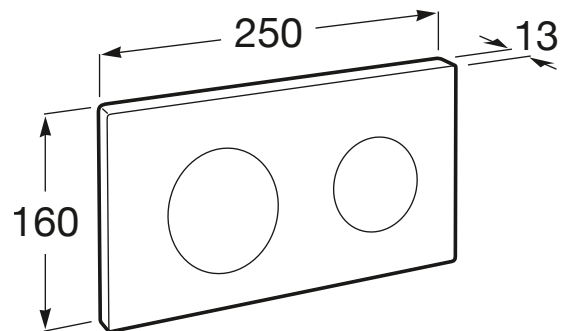

IN-WALL

PL10 DUAL (ONE) - Placa de accionamiento con descarga dual

MEDIDAS

Longitud	250 mm
Altura	160 mm

COLORES Y ACABADOS

PVPR (IVA INCLUIDO)

136,73 €

DIBUJOS TÉCNICOS

CARACTERÍSTICAS

PL10 DUAL (ONE) - Placa de accionamiento con descarga dual para sistemas de instalación "ONE" de Roca. Sin necesidad de utilizar herramientas para la instalación.

Número de pulsadores: 2

COMPATIBLE

DUPLO WC ONE
FREESTANDING - Bastidor
con cisterna autoportante
de doble descarga para
inodoro suspendido. Codo
de 90 ° / 110 °

890077020

DUPLO WC ONE
COMPACT - Bastidor con
cisterna compacta
empotrable de doble
descarga para inodoro
suspendido. Codo de 90 ° /
110 °

890073020

DUPLO WC ONE - Bastidor
con cisterna compacta
empotrable de doble
descarga para inodoro
suspendido. Codo de 90 ° /
110 °

890070020

Kit de adaptación para
placas de accionamiento

890064000

In-Wall